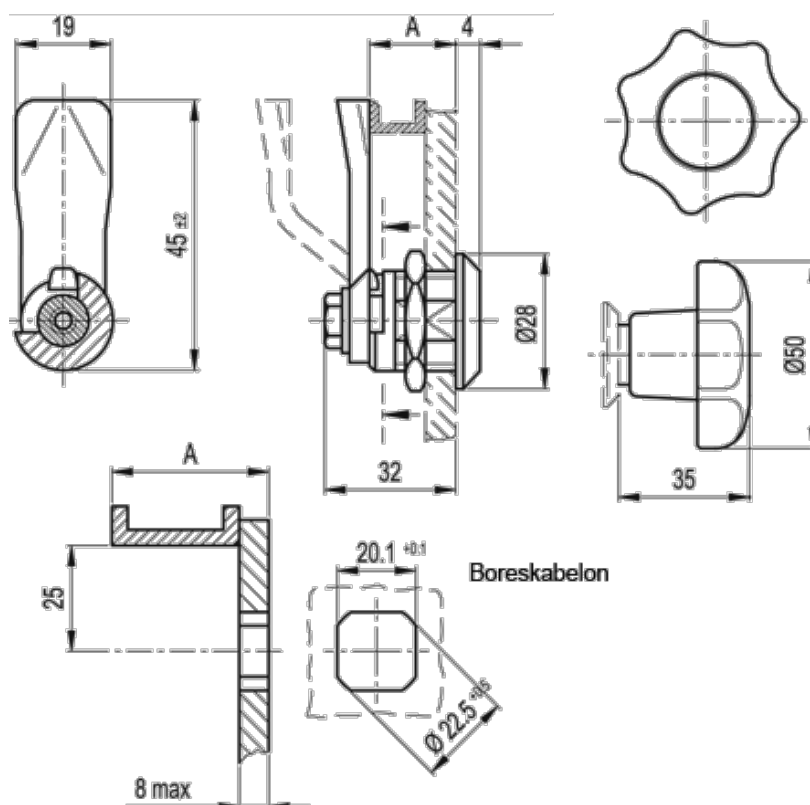

Varenummer: 20837028
Beskrivelse: E+G Låseelement
GN 115-SG-30

Mål

A = 30